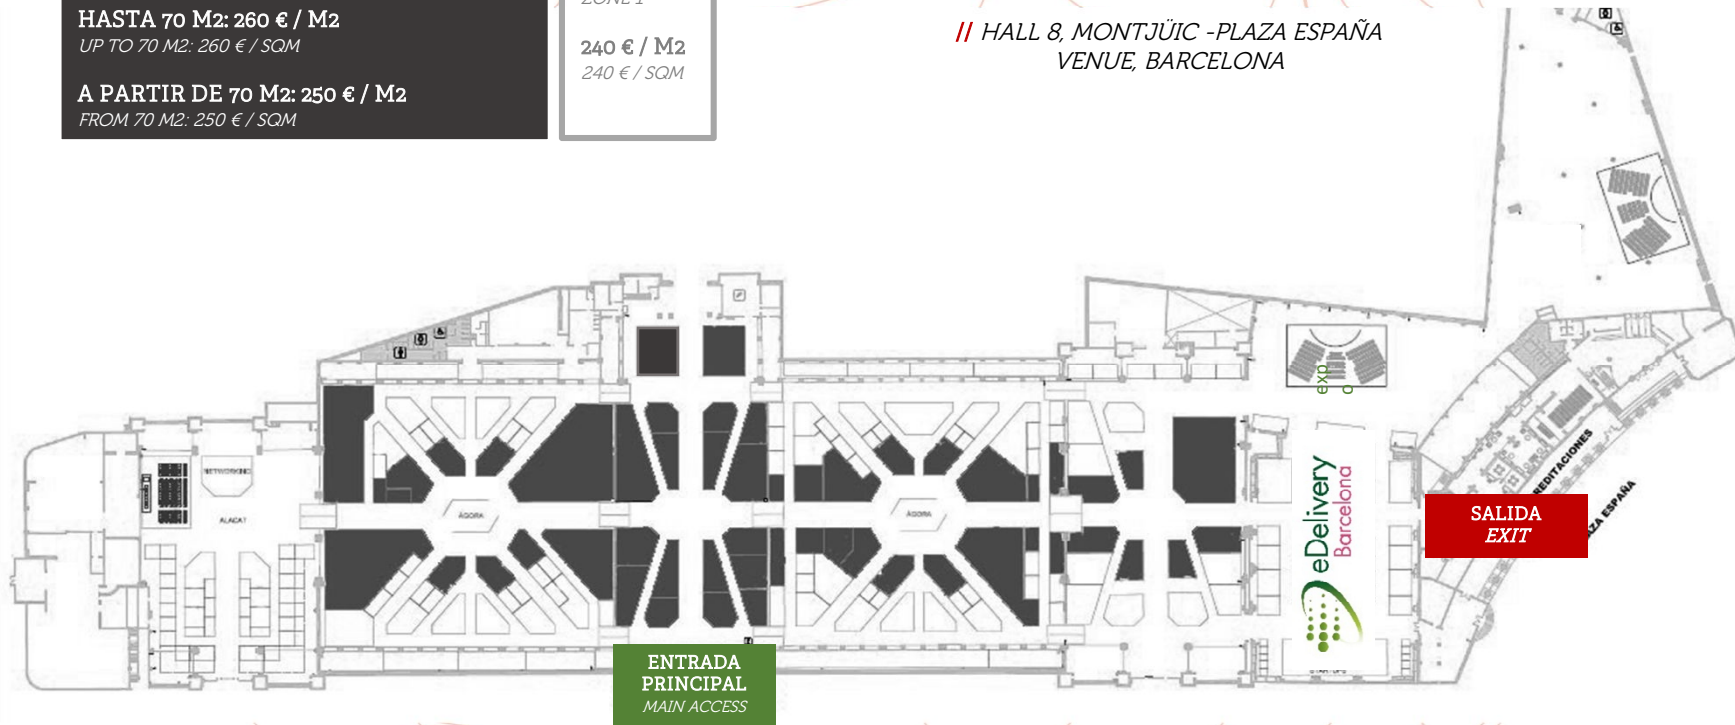

SILBARCELONA

expo & congress //B2B

PLANO

PASILLO CENTRAL *MAIN CORRIDOR*

HASTA 70 M2: 260 € / M2
UP TO 70 M2: 260 € / SQM

A PARTIR DE 70 M2: 250 € / M2
FROM 70 M2: 250 € / SQM

ZONA 1
ZONE 1

240 € / M2
240 € / SQM

// PALACIO 8, RECINTO DE MONTJÜIC
-PLAZA ESPAÑA, BARCELONA

// HALL 8, MONTJÜIC -PLAZA ESPAÑA
VENUE, BARCELONA

**TRANSPORTE, SERVICIOS LOGÍSTICOS,
INMOLOGÍSTICA E IT**

FREIGHT TRANSPORT, LOGISTICS SERVICES, REAL STATE AND IT

**INTRALOGÍSTICA, ALMACENAJE, EQUIPAMIENTO,
MANUTENCIÓN E IT**

INTRALOGISTICS, STORAGE, EQUIPMENT, MATERIAL HANDLING AND IT

EXPOSICIÓN

*Plano sujeto a cambios

*This floor plan may change