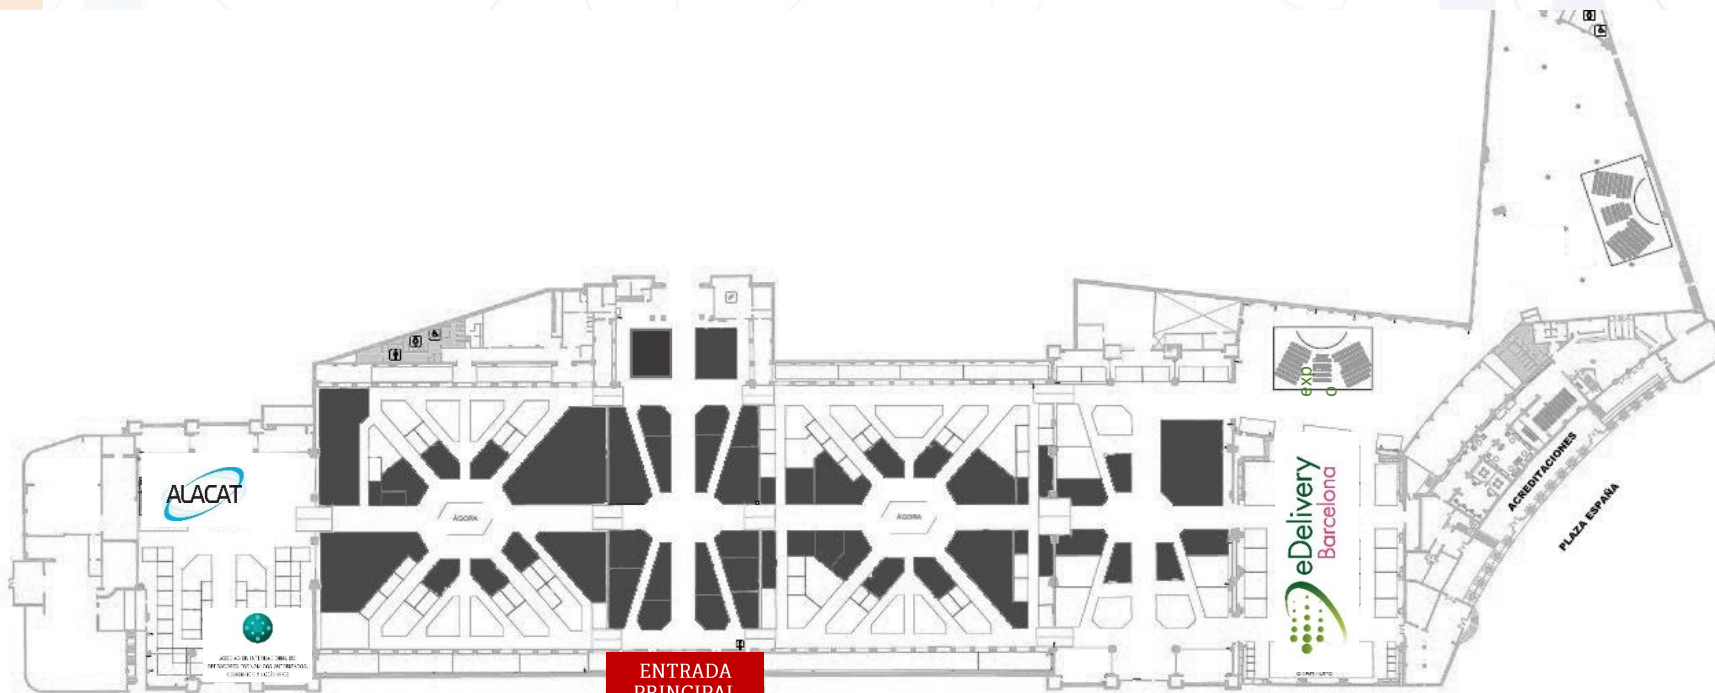

**PASILLO CENTRAL MAIN CORRIDOR**

**HASTA 70 M2: 260 € / M2**  
UP TO 70 M2: 260 € / SQM

**A PARTIR DE 70 M2: 250 € / M2**  
FROM 70 M2: 250 € / SQM

**ZONA 1**  
ZONE 1

**240 € / M2**  
240 € / SQM

**// PALACIO 8, RECINTO DE MONTJÜIC -PLAZA ESPAÑA, BARCELONA**

**// HALL 8, MONTJÜIC -PLAZA ESPAÑA VENUE, BARCELONA**

**ENTRADA PRINCIPAL**  
MAIN ACCESS

**TRANSPORTE, SERVICIOS LOGÍSTICOS, INMOLOGÍSTICA E IT**

FREIGHT TRANSPORT, LOGISTICS SERVICES, REAL STATE AND IT